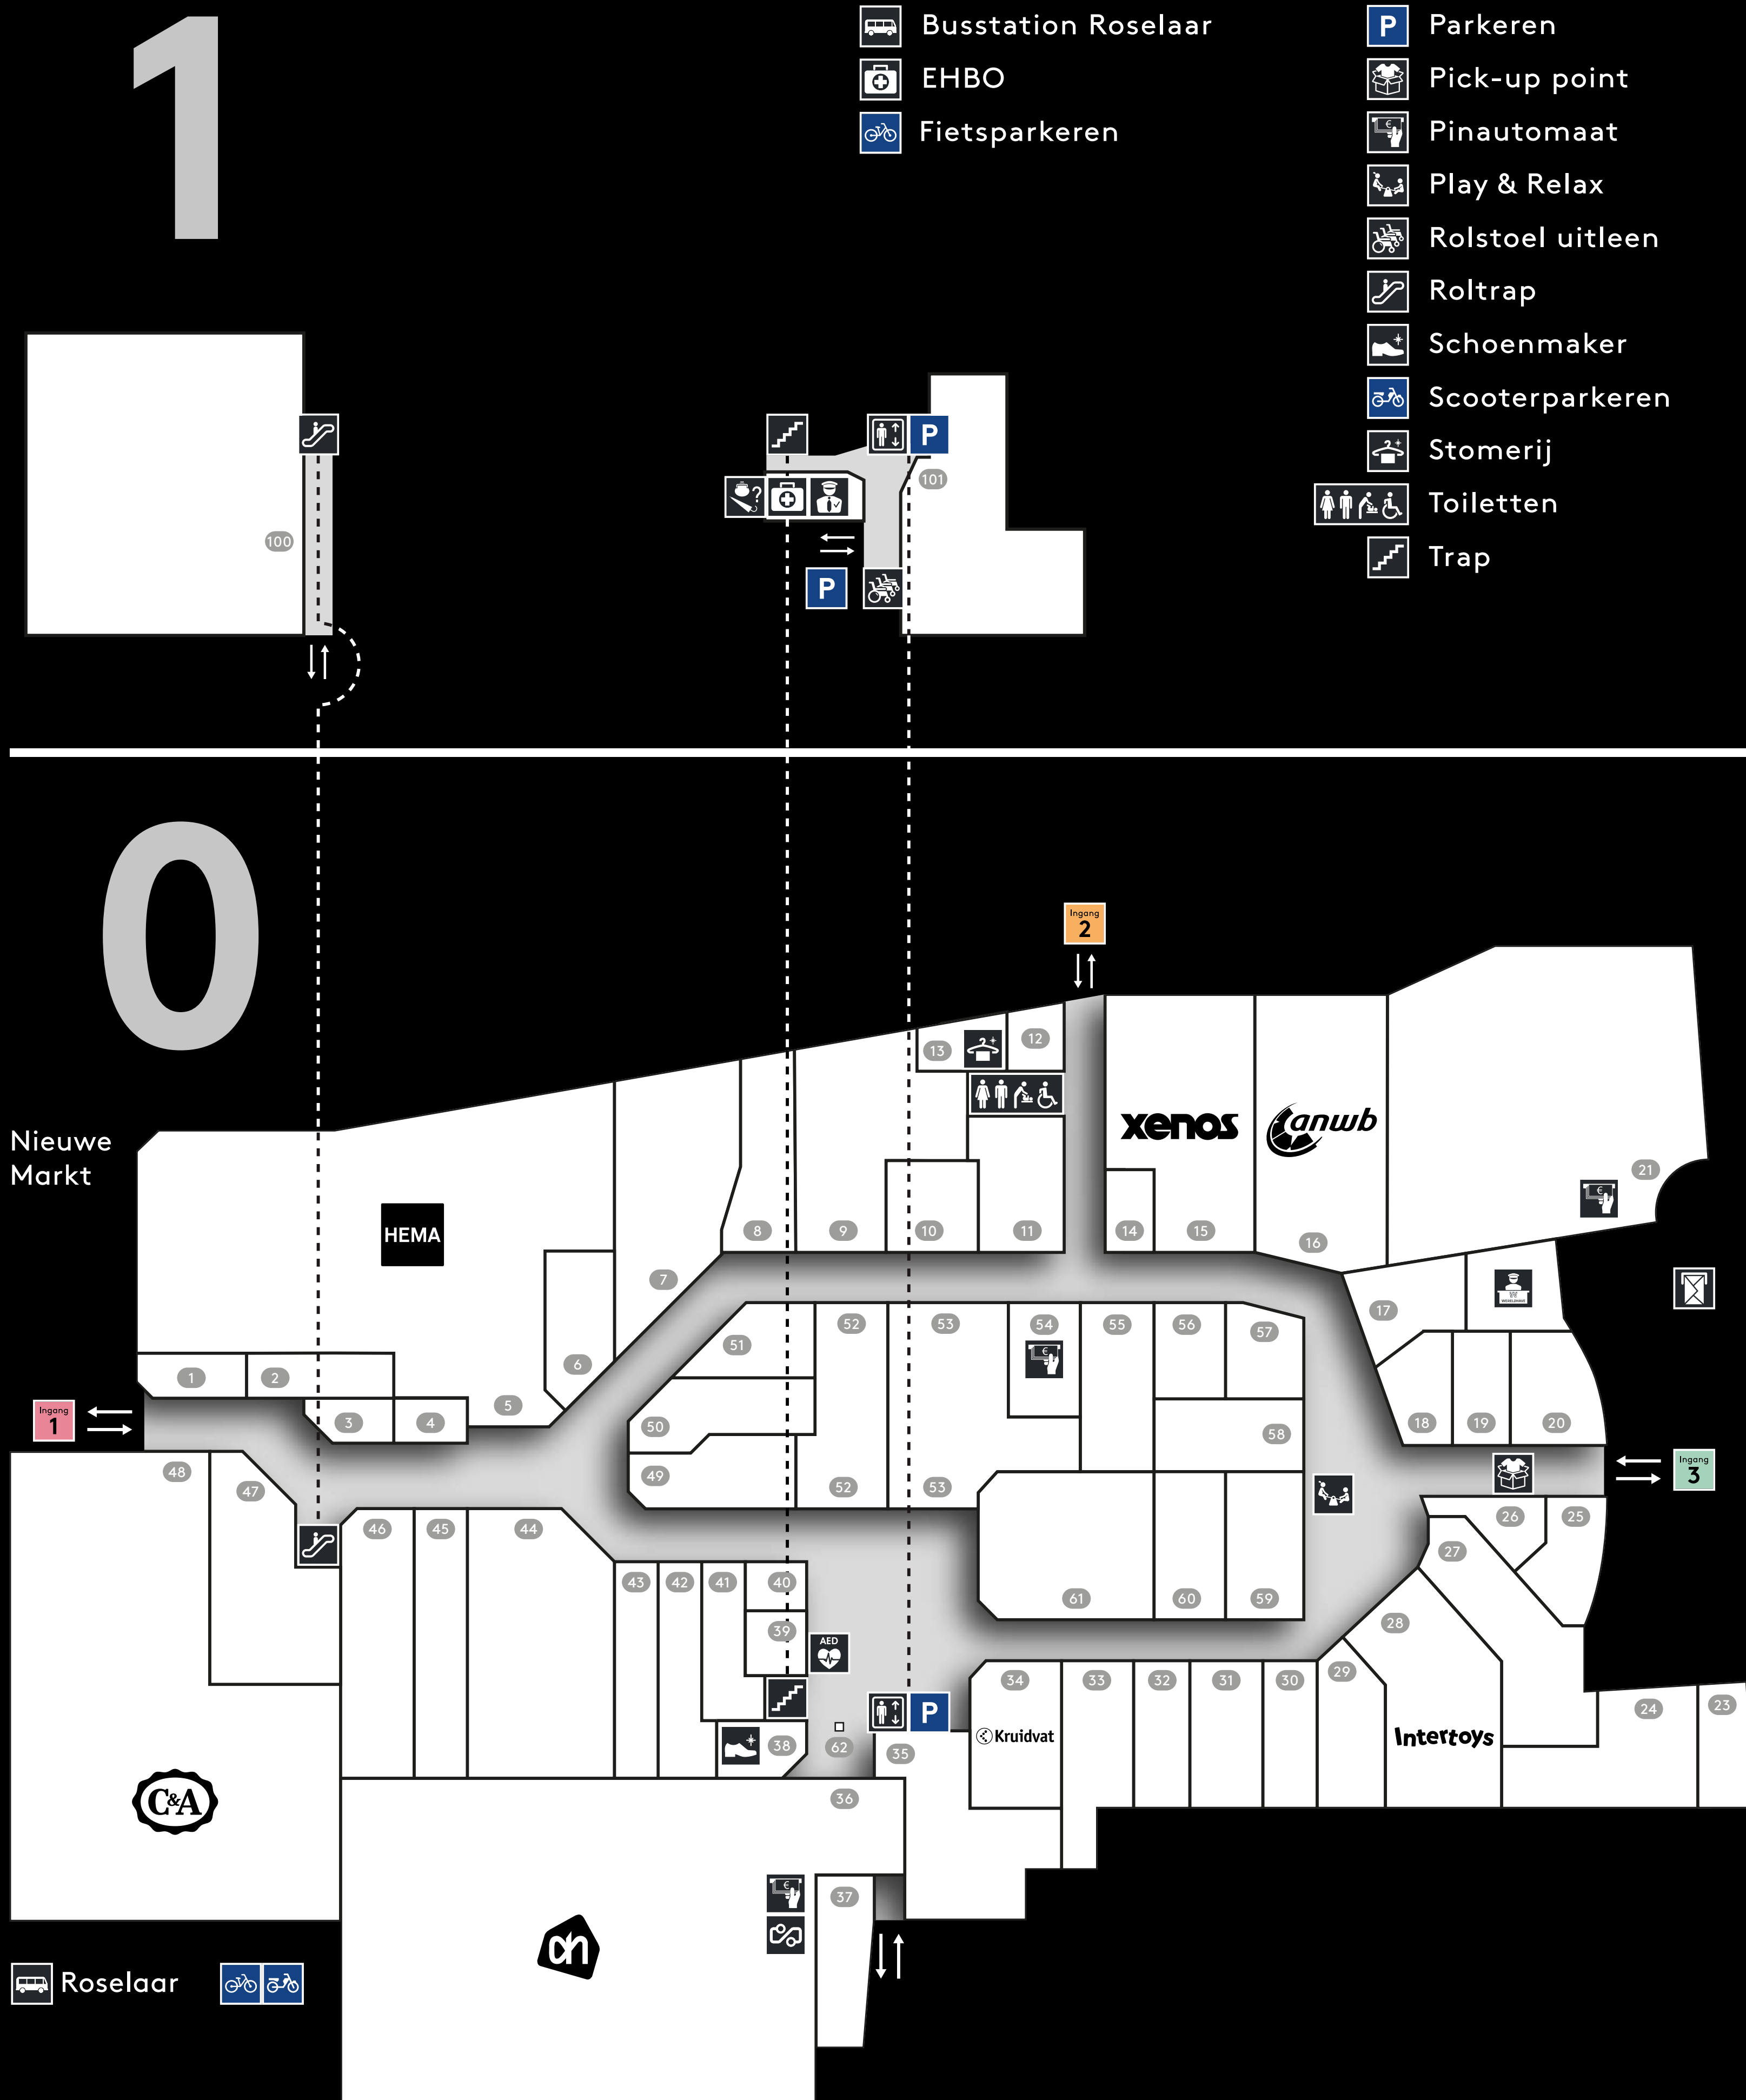

## Legenda & services

- |                       |                       |
|-----------------------|-----------------------|
| ↔ Ingang              | 🔍 Gevonden voorwerpen |
| 🚑 AED                 | 🚰 Lift naar parkeren  |
| 👮 Beveiliging         | 🏢 Managementkantoor   |
| ✉ Brievenbus          | 🔌 OV-chip laadpunt    |
| 🚌 Busstation Roselaar | 🅑 Parkeren            |
| 🏠 EHBO                | 📦 Pick-up point       |
| 🚲 Fietsparkeren       | 📄 Pinautomaat         |
|                       | 🎮 Play & Relax        |
|                       | 🦽 Rolstoel uitleen    |
|                       | 🪜 Roltrap             |
|                       | 👞 Schoenmaker         |
|                       | 🛴 Scooterparkeren     |
|                       | 👕 Stomerij            |
|                       | 🚻 Toiletten           |
|                       | 🪜 Trap                |

### Horeca

- 58 Bagels & Beans
- 20 Brasserie Anvers
- 11 Lunchroom Mitzy
- 101 Restaurant Mandarin